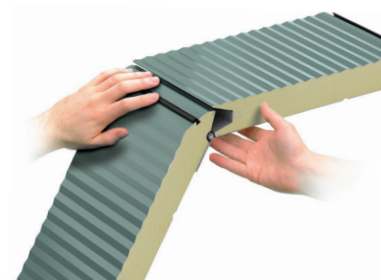

## Specificaties

- Poorten worden geproduceerd in de eigen regio
- korte levertijden
- 10 jaar garantie op corrosie en kleurverschillen, 5 jaar garantie op montage en slijtagedelen, 2 jaar garantie op de aandrijving
- Geïsoleerde sandwich anti-vingerklem panelen, dikte 40 mm
- Robuust beslag met stalen roldragers en gekogellagerde loopwielletjes
- Paneelhoogte 510 of 610 mm
- vrijblijvende opmeting is gratis

Afmetingen	Breedte 2250 mm	Breedte 2500 mm	Breedte 2750 mm	Breedte 3000 mm	Breedte 3250 mm	Breedte 3500 mm	Breedte 3750 mm	Breedte 4500 mm	Breedte 5000 mm
Hoogte 2000 mm	€ 1225,-	€ 1275,-	€ 1325,-	€ 1400,-	€ 1425,-	€ 1475,-	€ 1550,-	€ 1750,-	€ 1850,-
Hoogte 2125 mm	€ 1275,-	€ 1325,-	€ 1350,-	€ 1450,-	€ 1475,-	€ 1525,-	€ 1600,-	€ 1800,-	€ 1900,-
Hoogte 2250 mm	€ 1325,-	€ 1350,-	€ 1375,-	€ 1500,-	€ 1525,-	€ 1575,-	€ 1650,-	€ 1900,-	€ 2000,-
Hoogte 2375 mm	€ 1375,-	€ 1425,-	€ 1475,-	€ 1550,-	€ 1600,-	€ 1675,-	€ 1750,-	€ 1950,-	€ 2050,-
Hoogte 2500 mm	€ 1425,-	€ 1525,-	€ 1575,-	€ 1625,-	€ 1675,-	€ 1700,-	€ 1825,-	€ 2025,-	€ 2125,-
Hoogte 2750 mm	€ 1550,-	€ 1625,-	€ 1675,-	€ 1725,-	€ 1775,-	€ 1850,-	€ 1925,-	€ 2100,-	€ 2200,-
Hoogte 3000 mm	€ 1625,-	€ 1675,-	€ 1750,-	€ 1825,-	€ 1875,-	€ 1925,-	€ 2025,-	€ 2200,-	€ 2300,-

## design

keuze oppervlakte structuur: volledig glad - stucco - woodgrain - microline - golden oak of mahonie

SLIM	MEDIUM	FLAT	STRIPE	COMBI	ALU-line	CASSETTE	(imitatie) HOUT
							
€ 0,- meerprijs	€ 0,- meerprijs	€ 0,- meerprijs	€ 150,- meerprijs	€ 150,- meerprijs	€ 150,- meerprijs	€ 200,- meerprijs	€ 200,- meerprijs