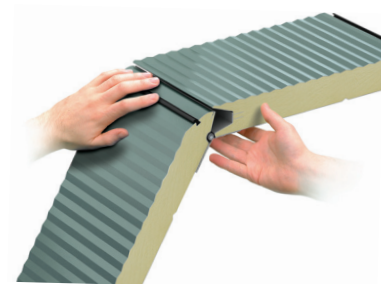

Specificaties

- **Poorten worden gefabriceerd in Belgisch Limburg**
- **Geïsoleerde sandwich anti-vingerklem panelen, dikte 40 mm**
- **Twee torsieveren geschikt voor 25.000 cycli op gekogellagerde veeras**
- **Veerbreekbeveiliging**
- **Robuust beslag met stalen roldragers en gekogellagerde loopwielletjes**

| Afmetingen | Breedte 2250 mm | Breedte 2500 mm | Breedte 2750 mm | Breedte 3000 mm | Breedte 3250 mm | Breedte 3500 mm | Breedte 3750 mm | Breedte 4500 mm | Breedte 5000 mm |
|----------------|--------------------|--------------------|--------------------|--------------------|--------------------|--------------------|--------------------|--------------------|--------------------|
| Hoogte 2000 mm | € 1225,- | € 1275,- | € 1325,- | € 1400,- | € 1425,- | € 1475,- | € 1550,- | € 1750,- | € 1850,- |
| Hoogte 2125 mm | € 1275,- | € 1325,- | € 1350,- | € 1450,- | € 1475,- | € 1525,- | € 1600,- | € 1800,- | € 1900,- |
| Hoogte 2250 mm | € 1325,- | € 1350,- | € 1375,- | € 1500,- | € 1525,- | € 1575,- | € 1650,- | € 1900,- | € 2000,- |
| Hoogte 2375 mm | € 1375,- | € 1425,- | € 1475,- | € 1550,- | € 1600,- | € 1675,- | € 1750,- | € 1950,- | € 2050,- |
| Hoogte 2500 mm | € 1425,- | € 1525,- | € 1575,- | € 1625,- | € 1675,- | € 1700,- | € 1825,- | € 2025,- | € 2125,- |
| Hoogte 2750 mm | € 1550,- | € 1625,- | € 1675,- | € 1725,- | € 1775,- | € 1850,- | € 1925,- | € 2100,- | € 2200,- |
| Hoogte 3000 mm | € 1625,- | € 1675,- | € 1750,- | € 1825,- | € 1875,- | € 1925,- | € 2025,- | € 2200,- | € 2300,- |